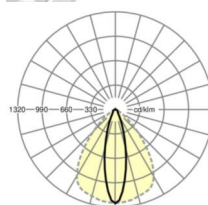

электротехника

Балласт	Электронный драйвер (1 штука)
Мощность системы	24W
сетевое напряжение	230V/50Hz
класс энергосбережения/Источник света	B

Оптика

Оснастка	LED, цветопередача/оттенок света CRI ≥ 80 / 6500K
Допуск для координаты цветности (MacAdam)	3SDCM
Номинальный световой поток	4430lm
Срок службы LED	50000h L80/B10 (Tq 35°C), 70000h L80/B50 (Tq 35°C)
светоотдача светильников	186lm/W
Угол излучения	25° (C0) / 100° (C90)
UGR поп./вдоль	15.5 / 20.8

Механика

цвет корпуса	белый стандартный для электротехники RAL 9016
размеры (LxWxH/ДxН)	1531mm x 55mm x 37mm
вес (нетто)	1.65kg
Вид монтажа	сборка трековых систем, световая структура

DEEP-LINK

<https://www.regiolux.de/ru/article/19522004150>

Ссылка	LED 4000lm 865
ηLB	100 %
Φ ↓/↑	98 % / 2 %
UGR поп./вдоль	15.5 / 20.8

размеры

L	1531 mm	Длина
B	55 mm	Ширина
H	37 mm	Высота